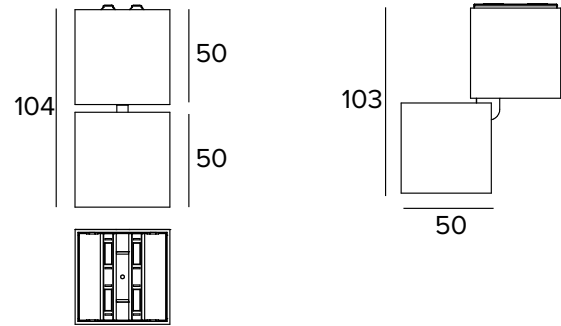

Alle Daten auf der Maßzeichnung sind in mm angegeben.

LICHTQUELLE

Hocheffiziente COB-LED Ra90.

Die Energieeffizienzklasse des Produkts: F

Nennleistung: 6,9W

Nenn-Lichtstrom: 949lm

Farbwiedergabeindex: 90

Rf: 90

Rg: 98

Ähnliche Farbtemperatur: 4000K

SDCM: 2

Lebensdauer (L80/B10): >50000h tq +25°C

BELEUCHUNGSTECHNISCHE MERKMALE

Optisches System bestehend aus spiegelndem, anodisiertem Aluminium, Linse Lens Vector (Linse aus Glas mit Flüssigkristallen, die die Lichtstreuung und den Abstrahlwinkel durch elektronische Steuerung regeln) und holographischem Filter; UGR<22 (EN12464-1).

Optik: DBS

Abstrahlwinkel: FL-MWFL

Optische Effizienz: Siehe Fotometrien

Leuchten-Lichtstrom: Siehe Fotometrien

Lichtausbeute: Siehe Fotometrien

Fotobiologische Sicherheit: Risikogruppe 1 (RG 1 = geringes Risiko)

MECHANISCHE MERKMALE

Gehäuse aus weiß lackiertem Druckguss-Aluminium. Ausrichtbare Leuchte, 50x50mm. Ausrichtungsmöglichkeit des Gehäuses um 0° +90° auf vertikaler und 358° auf horizontaler Ebene.

Farbe und Oberfläche: Kreideweiß

Abmessungen: 50x50mm

Gewicht: 0,209Kg

Version: SCHWENKBAR CASAMBI

Schutzart: IP20

ELEKTRISCHE MERKMALE

Leistungsaufnahme der Leuchte: 8W

Betriebsgerät: 48Vdc

Schutzklasse: SCHUTZKLASSE 3

Klasse F: JA

Umgebungstemperaturen: 0°C / +25°C

INSTALLATION

Extrem schnelles, vielseitiges und einfaches System zur mechanischen Befestigung und Stromversorgung über Magnete, die bei allen Versionen die Funktion haben, die Leuchte auf der Power Track-Schiene zu halten und das Produkt mit Strom zu versorgen.

HINWEISE

Version mit DBS-Technologie (Dynamic Beam Shaper). Die 110-277Vac Version ist auf Anfrage erhältlich. Inbetriebnahme des Steuerungssystems über eine kostenlose APP; der Einsatz eines spezialisierten Technikers kann auf Anfrage angeboten werden.

GARANTIE

5 Jahre.

HINWEISE

Leuchte für die Entsorgung/Recycling am Ende der Lebensdauer konzipiert. Austauschbare (nur LED) Lichtquelle durch einen Fachmann. Austauschbare Vorschaltgeräte durch einen Fachmann.

Aus Gründen der technologischen Entwicklung der elektronischen Bauteile unterliegen die aufgeführten Daten eventuellen Aktualisierungen. Daher muss bei der Bestellung eine Bestätigung angefordert werden. Der Lichtstrom und die elektrische Leistung weisen einen Toleranzbereich von +/-10% im Vergleich zum angezeigten Wert auf. Tq bei +25 °C auf (CIE 121).

Technische Änderungen vorbehalten.

Targetti Sankey S.r.l.
Via Pratese, 164
50145 Firenze - Italy
Tel: +39 055 37911
targetti.com
targetti@targetti.com

CCIAA Firenze
Share Capital:
€ 500.000,00
VAT N. (IT):
01537660480
R.E.A: FI-275656

TARGETTI